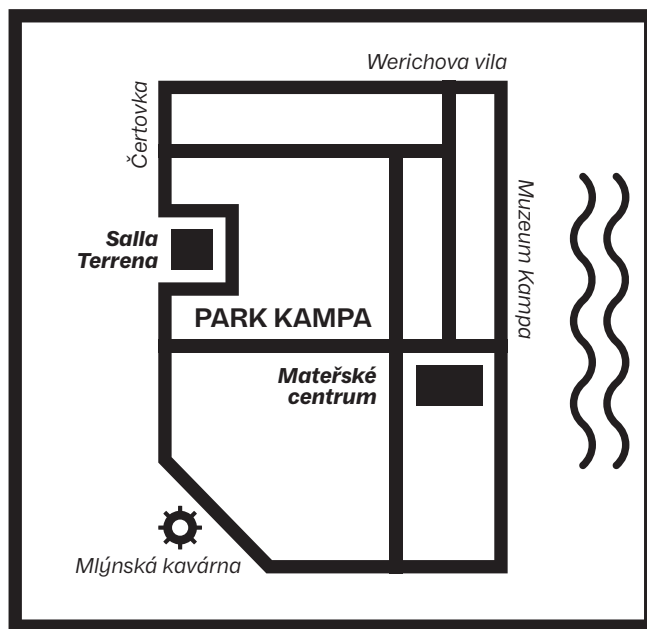

středa

9.00–10.00
Pilates
15.30–16.30
Jóga s Šárkou
(3–6)
16.00–18.00
Salla Terrena:
Speak & Do
16.30–17.30
Jóga s Šárkou
(7–12)
19.00–20.30
Tai Chi

úterý

9.30–10.15
Ještětky (2–4)
10.30–11.15
Ještětky (2–4)
16.00–16.45
Hravé rozezpívání
(4–6)
17.00–17.45
Hravé rozezpívání
(6–8)
18.30–20.30
Tibetské cvičení

pondělí

9.30–10.30
Kojenecké
masáže (0–1)
15.15–16.00
Andělíčci (0–1)
16.15–17.00
Skřítci a indiáni
(1–4)
17.30–18.15
Minisbor
Kampata (7–12)
19.00–20.30
Orientální tanec

Komunitní centrum Kampa

Mateřské centrum +
Salla Terrena